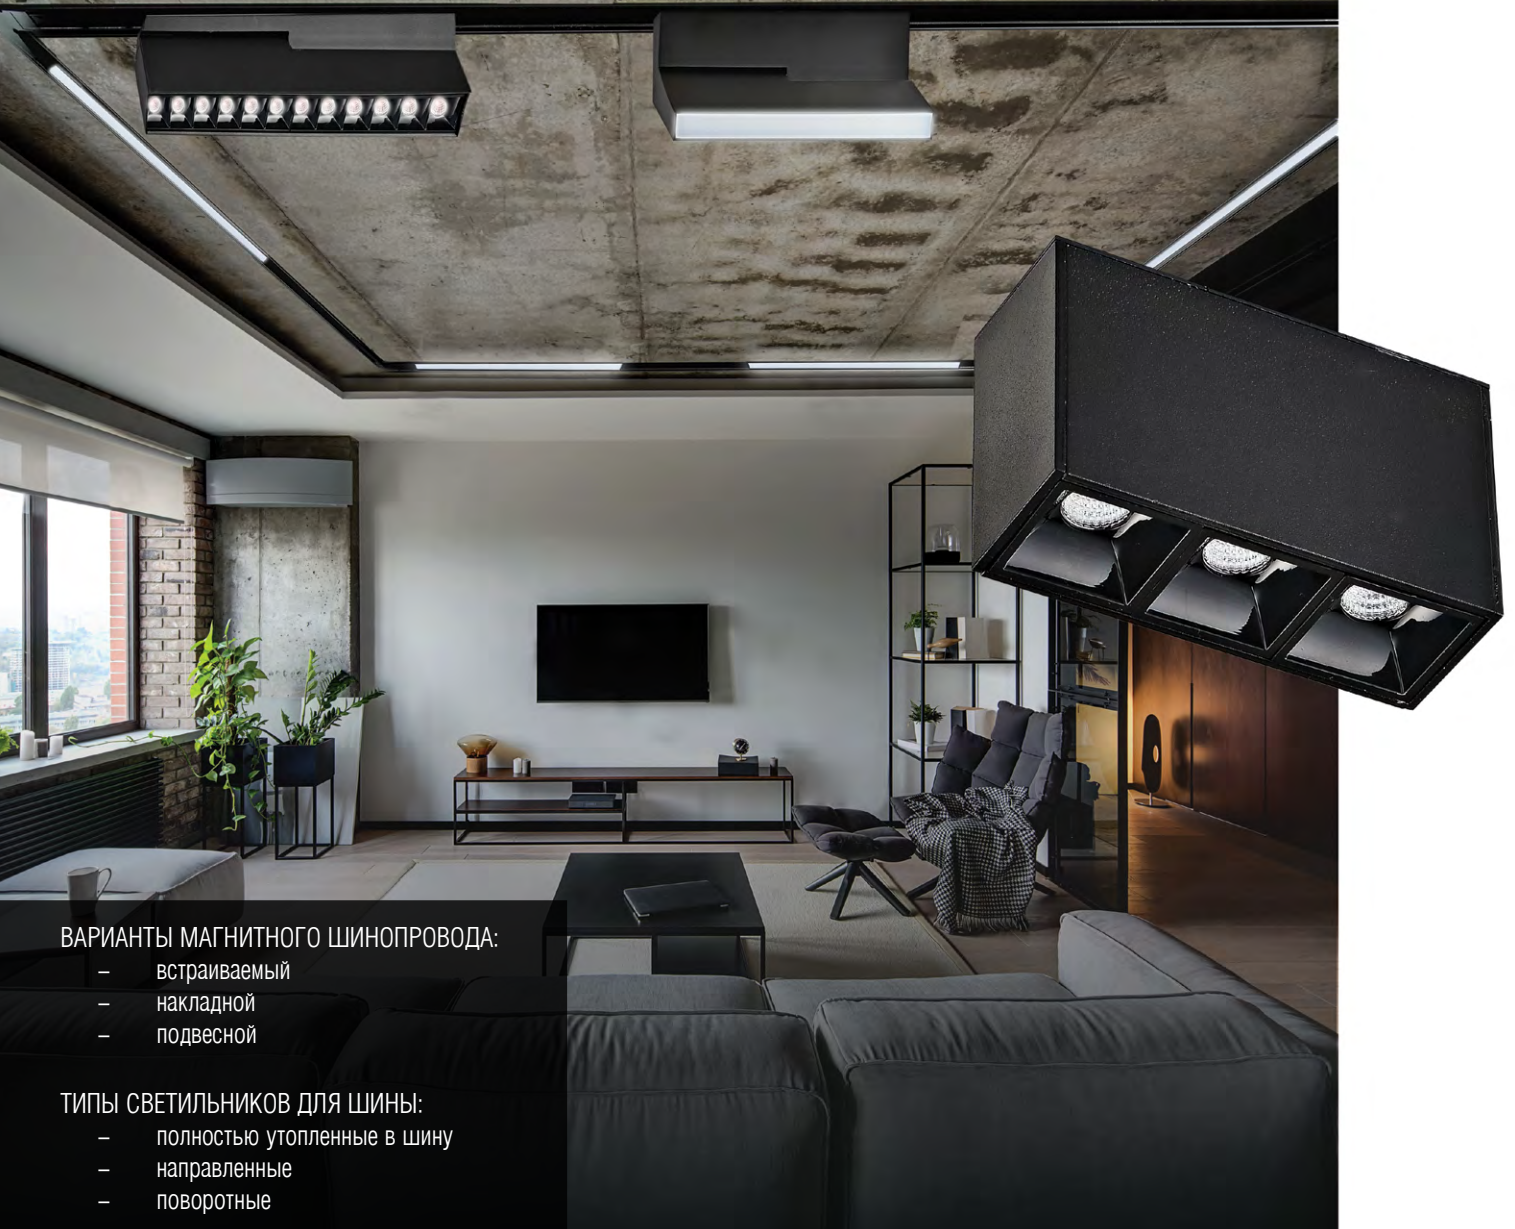

МАГНИТНАЯ ШИННАЯ СИСТЕМА высокотехнологичная система для внутреннего освещения

ВАРИАНТЫ МАГНИТНОГО ШИНОПРОВОДА:

- встраиваемый
- накладной
- подвесной

ТИПЫ СВЕТИЛЬНИКОВ ДЛЯ ШИНЫ:

- полностью утопленные в шину
- направленные
- поворотные

Благодаря универсальности элементов, магнитная шинная система DONOLUX® может быть адаптирована к любому пространству – это полностью отвечает концепции современного архитектурного освещения.

Светильники прикрепляются к шине с помощью надежной системы магнитов. Запатентованная система распределения напряжения делает светильники абсолютно независимыми от источника питания при передвижении.