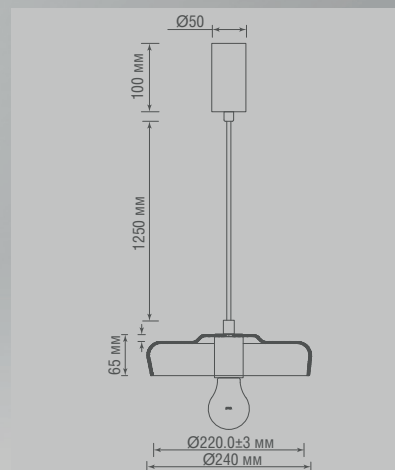

S111058.1Amber

S111058.1Smoky

ТЕХНИЧЕСКИЕ ХАРАКТЕРИСТИКИ

Артикул	Цвет	P*	Габаритные размеры, мм
S111058.1Amber	янтарный	40Вт	D150xH270
S111058.1Smoky	дымчатый	40Вт	D150xH270

* лампа в комплект не входит

S111056.1Amber

S111056.1Smoky

ТЕХНИЧЕСКИЕ ХАРАКТЕРИСТИКИ

Артикул	Цвет	P*	Габаритные размеры, мм
S111056.1Amber	янтарный	40Вт	D150xH145
S111056.1Smoky	дымчатый	40Вт	D150xH145

* лампа в комплект не входит

S111057.1Amber

S111057.1Smoky

ТЕХНИЧЕСКИЕ ХАРАКТЕРИСТИКИ

Артикул	Цвет	P*	Габаритные размеры, мм
S111057.1Amber	янтарный	40Вт	D240xH65
S111057.1Smoky	дымчатый	40Вт	D240xH65

* лампа в комплект не входит