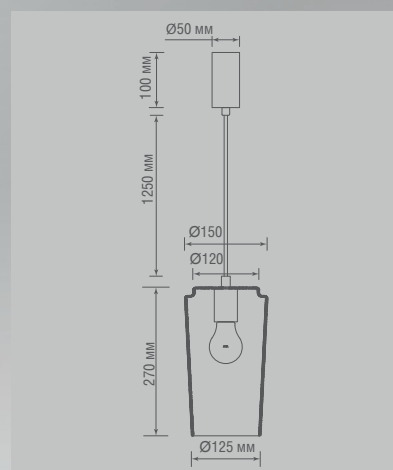

S111058.1Amber

S111058.1Smoky

ТЕХНИЧЕСКИЕ ХАРАКТЕРИСТИКИ

Артикул	Цвет	P*	Габаритные размеры, мм
S111058.1Amber	янтарный	40Вт	D150xH270
S111058.1Smoky	дымчатый	40Вт	D150xH270

* лампа в комплект не входит

S111056.1Amber

S111056.1Smoky

ТЕХНИЧЕСКИЕ ХАРАКТЕРИСТИКИ

Артикул	Цвет	P*	Габаритные размеры, мм
S111056.1Amber	янтарный	40Вт	D150xH145
S111056.1Smoky	дымчатый	40Вт	D150xH145

* лампа в комплект не входит

S111057.1Amber

S111057.1Smoky

ТЕХНИЧЕСКИЕ ХАРАКТЕРИСТИКИ

Артикул	Цвет	P*	Габаритные размеры, мм
S111057.1Amber	янтарный	40Вт	D240xH65
S111057.1Smoky	дымчатый	40Вт	D240xH65

* лампа в комплект не входит