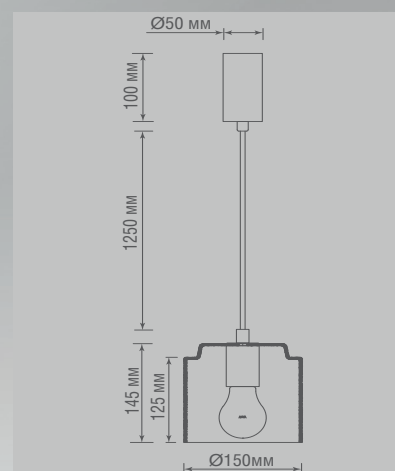

S111058.1Amber

S111058.1Smoky

ТЕХНИЧЕСКИЕ ХАРАКТЕРИСТИКИ

Артикул	Цвет	P*	Габаритные размеры, мм
S111058.1Amber	янтарный	40Вт	D150xH270
S111058.1Smoky	дымчатый	40Вт	D150xH270

* лампа в комплект не входит

S111056.1Amber

S111056.1Smoky

ТЕХНИЧЕСКИЕ ХАРАКТЕРИСТИКИ

Артикул	Цвет	P*	Габаритные размеры, мм
S111056.1Amber	янтарный	40Вт	D150xH145
S111056.1Smoky	дымчатый	40Вт	D150xH145

* лампа в комплект не входит

S111057.1Amber

S111057.1Smoky

ТЕХНИЧЕСКИЕ ХАРАКТЕРИСТИКИ

Артикул	Цвет	P*	Габаритные размеры, мм
S111057.1Amber	янтарный	40Вт	D240xH65
S111057.1Smoky	дымчатый	40Вт	D240xH65

* лампа в комплект не входит