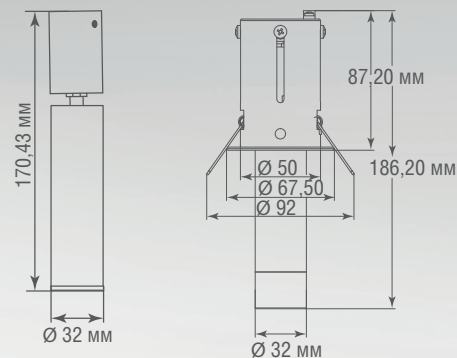

## ТЕХНИЧЕСКИЕ ХАРАКТЕРИСТИКИ

Артикул	Цвет	F*	Габаритные размеры, мм
DL20232C5W1B	черный	316 Лм	D32xH135
DL20232C5W1BBr	темная бронза	316 Лм	D32xH135
DL20232In5W1B	черный	316 Лм	D32xH135
DL20232In5W1BBr	темная бронза	316 Лм	D32xH135