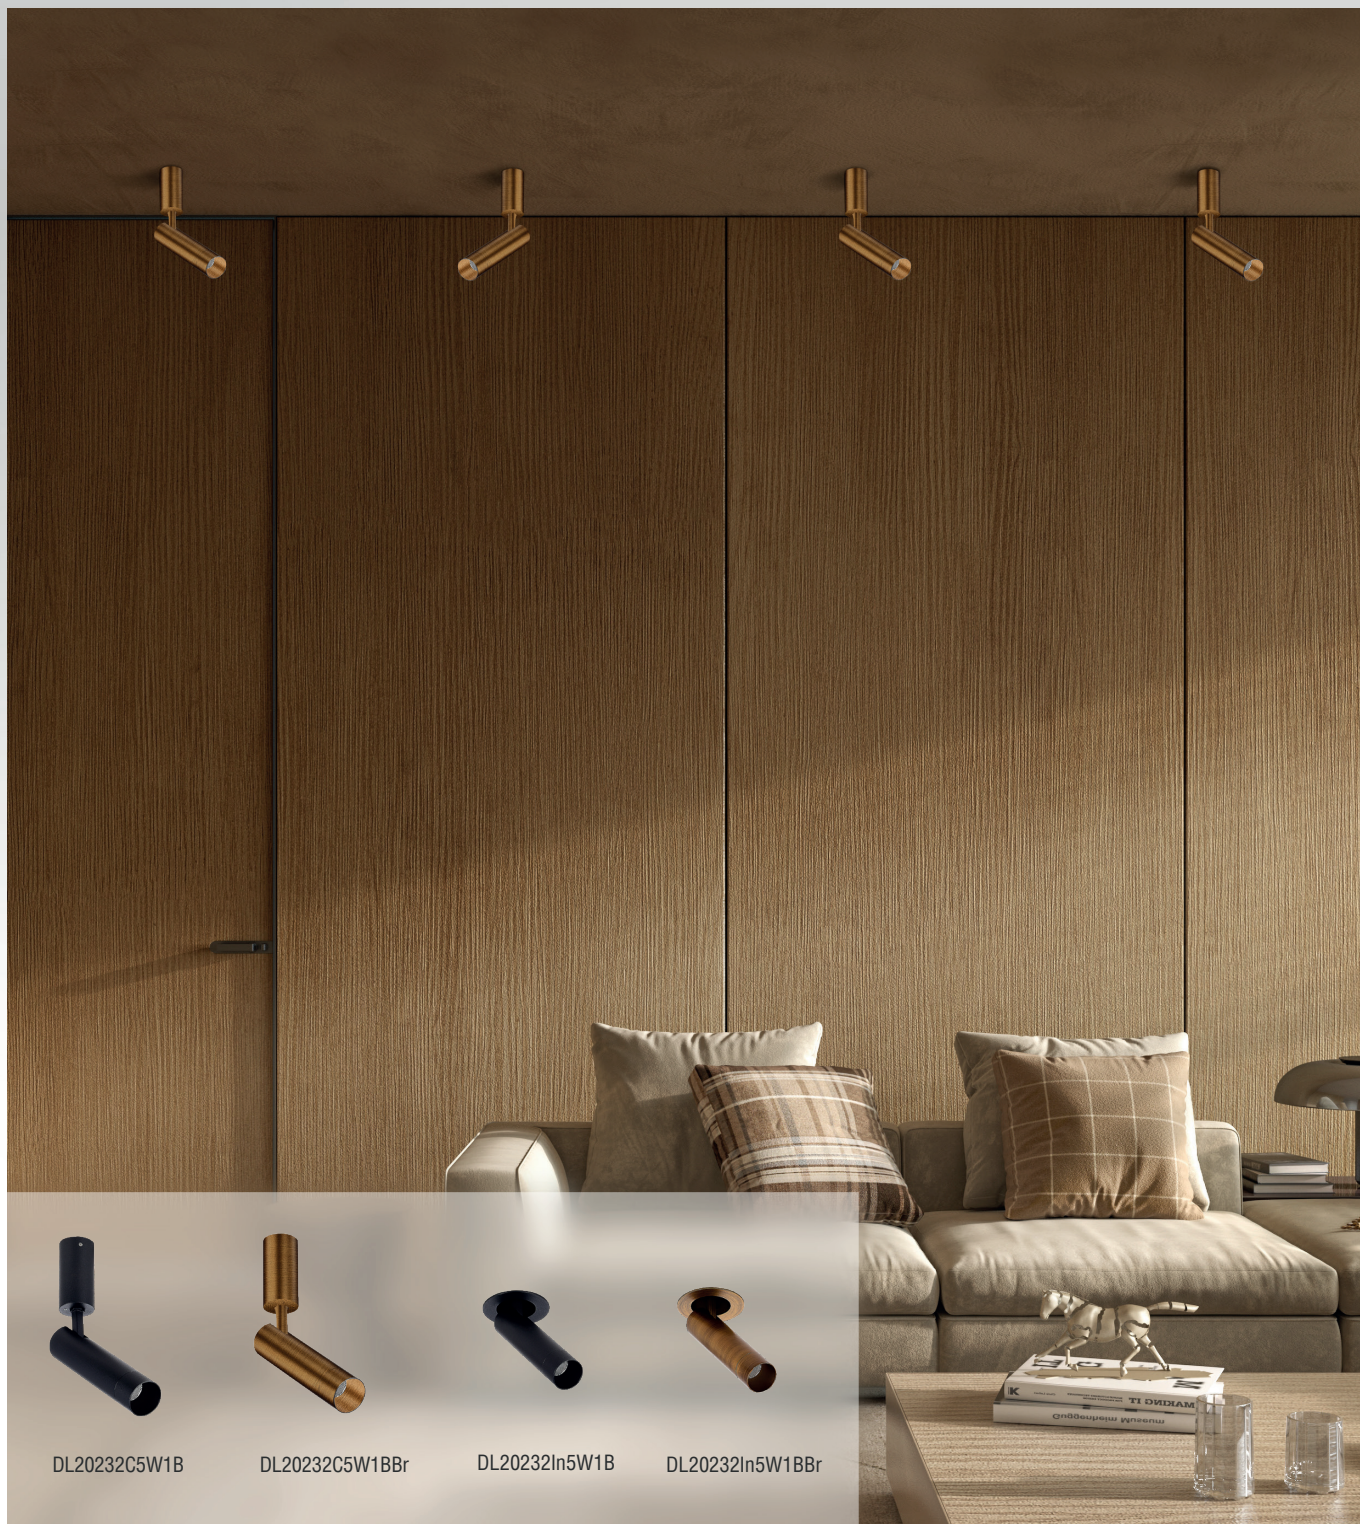

Акцентный свет с углом рассеивания 45° выделит самое важное в интерьере.

Светильники выполнены в 2-х типах монтажа – встраиваемый поворотный и накладной поворотный. Цвет корпуса чёрный и не имеющий аналогов на рынке – тёмная бронза.