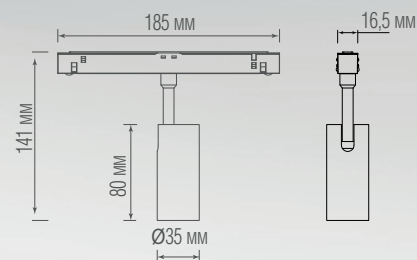

Donolux®

NEW

Серия

ALPHA

Светодиодный светильник для системы освещения Space Track.

Новинка в популярной серии ALPHA: миниатюрный светильник-спот мощностью 5Вт. Источник света размерами всего 80x35 мм. Светильники поворачивается вокруг своей оси на 350°. Дает направленный яркий свет теплого оттенка. Дополнительно можно установить антибликовую решетку или рефлектор на сужение светового потока до 12°. Опционально: управление по Bluetooth или DALI.

DL20295WW5W
DL20295WW5WB
DL20295NW5WB

DL20295WW5B

ТЕХНИЧЕСКИЕ ХАРАКТЕРИСТИКИ

Артикул	Цвет	F*	Габаритные размеры, мм
DL20295WW5B	черный	342 Лм	D35xL80
DL20295WW5W	белый	342 Лм	D35xL80
DL20295WW5WB	белый корпус, черный коннектор	342 Лм	D35xL80
DL20295NW5WB	белый корпус, черный коннектор	342 Лм	D35xL80