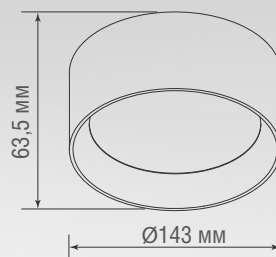

# NOLA

Серия накладных потолочных светильников современного дизайна. Белый и черный цвет корпуса с матовым покрытием. Высота светильника всего 63мм. Комфортное освещение без слепящего эффекта за счет использования рассеивателя типа микропризма .

## ТЕХНИЧЕСКИЕ ХАРАКТЕРИСТИКИ

Артикул	Цвет	F*	Габаритные размеры, мм
DL20126R10W1B	черный	580 Лм	D120xH63.5мм
DL20126R10W1W	белый	580 Лм	D120xH63.5мм
DL20126R10N1W	белый	600 Лм	D120xH63.5мм
DL20126R10N1B	черный	600 Лм	D120xH63.5мм
DL20126R18W1B	черный	1250 Лм	D143xH63.5мм
DL20126R18W1W	белый	1250 Лм	D143xH63.5мм
DL20126R18N1B	черный	1300 Лм	D143xH63.5мм
DL20126R18N1W	белый	1300 Лм	D143xH63.5мм