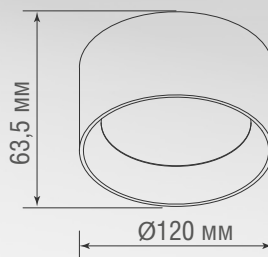

# NOLA

Серия накладных потолочных светильников современного дизайна. Белый и черный цвет корпуса с матовым покрытием. Высота светильника всего 63мм. Комфортное освещение без слепящего эффекта за счет использования рассеивателя типа микропризма .

## ТЕХНИЧЕСКИЕ ХАРАКТЕРИСТИКИ

Артикул	Цвет	F*	Габаритные размеры, мм
DL20126R10W1B	черный	580 Лм	D120xH63.5мм
DL20126R10W1W	белый	580 Лм	D120xH63.5мм
DL20126R10N1W	белый	600 Лм	D120xH63.5мм
DL20126R10N1B	черный	600 Лм	D120xH63.5мм
DL20126R18W1B	черный	1250 Лм	D143xH63.5мм
DL20126R18W1W	белый	1250 Лм	D143xH63.5мм
DL20126R18N1B	черный	1300 Лм	D143xH63.5мм
DL20126R18N1W	белый	1300 Лм	D143xH63.5мм