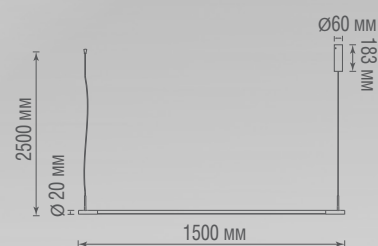

110°

Элегантный и минималистичный светильник серии Supreme от Donolux представляет собой тонкий линейный подвесной светильник, подходящий для современных интерьеров.

Встроенный светодиодный источник мощностью 30 Вт (1800 Лм), направленный вниз, эффектно осветит рабочую поверхность стола как в зоне кухни так и в зоне кабинета. Светильник имеет регулируемые по высоте подвесы. Источник питания располагается в изящной потолочной чаше. Доступен в черном исполнении либо цвете латунь.

## ТЕХНИЧЕСКИЕ ХАРАКТЕРИСТИКИ

Артикул	Цвет	F*	Габаритные размеры, мм
DL20591S150WW30 Black	черный	1800 Лм	D22xL1500xW60xH2500
DL20591S150NW30 Black	черный	1800 Лм	D22xL1500xW60xH2500
DL20591S150WW30 Brass	латунь	1800 Лм	D22xL1500xW60xH2500