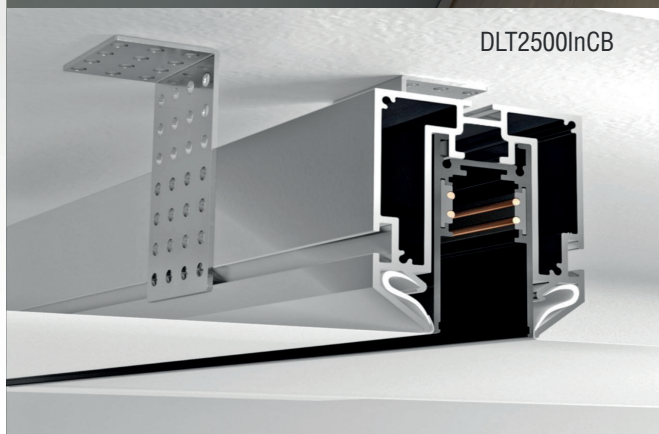

Donolux®

NEW

SPACE-TRACK system

Встраиваемый шинопровод
для натяжного потолка

AL

Aluminium

DC 48

Новинка!

Встраиваемый шинопровод Space Track теперь и в варианте установки в натяжной потолок!

Состоит из двух частей: установочный профиль DN18525 и накладной шинопровод DLT2500C*. Полотно натяжного потолка фиксируется в установочном профиле классическим способом, с помощью «гарпуна». Далее в установленный профиль крепится накладной шинопровод Space Track. После установки видимой остается только линия трека шириной 26 мм.

ТЕХНИЧЕСКИЕ ХАРАКТЕРИСТИКИ

Артикул	Товар
DLT2500InCB	SPACE-Track system шинопровод, встраиваемый в натяжной потолок, DC 48 В, L2500xW56xH62,5мм, черный, без заглушек
DLT2500InCW	Donolux SPACE-Track system шинопровод, встраиваемый в натяжной потолок, DC 48 В, L2500xW56xH62,5мм, белый, без заглушек
DLT2500CB M	Donolux SPACE-Track system шинопровод, накладной/подвесной/встраиваемый, DC 48 В, L2500xW26xH52,5мм, черный, без заглушек, без провода
DLT2500CW M	Donolux SPACE-Track system шинопровод, накладной/подвесной/встраиваемый, DC 48 В, L2500xW26xH52,5мм, белый, без заглушек, без провода
DN18525	Встраиваемый алюминиевый профиль под натяжной потолок для серии Space Track, 62,5x56x2500
DNFix18525	Крепление для профиля DN18525
DNCAP18525 SP	Боковая глухая заглушка для профиля DN18525 Цвет: Серебро
DNCon18525	Угловое соединение для установочного профиля DN18525