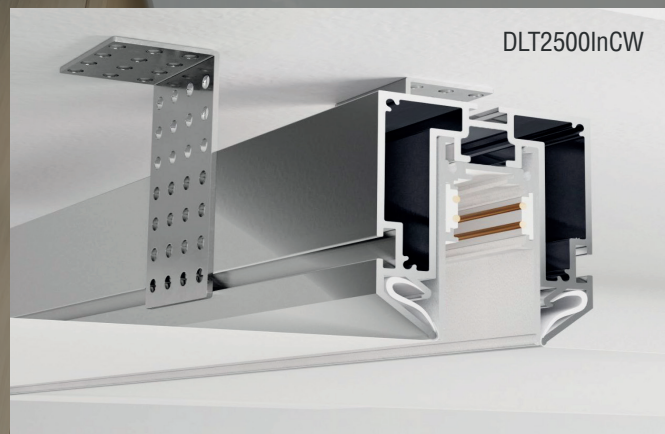

Donolux®

NEW

SPACE-TRACK system

Встраиваемый шинопровод
для натяжного потолка

AL

Aluminium

DC 48

Новинка!

Встраиваемый шинопровод Space Track теперь и в варианте установки в натяжной потолок!

Состоит из двух частей: установочный профиль DN18525 и накладной шинопровод DLT2500C*. Полотно натяжного потолка фиксируется в установочном профиле классическим способом, с помощью «гарпуна». Далее в установленный профиль крепится накладной шинопровод Space Track. После установки видимой остается только линия трека шириной 26 мм.

ТЕХНИЧЕСКИЕ ХАРАКТЕРИСТИКИ

Артикул	Товар
DLT2500InCB	SPACE-Track system шинопровод, встраиваемый в натяжной потолок, DC 48 В, L2500xW56xH62,5мм, черный, без заглушек
DLT2500InCW	Donolux SPACE-Track system шинопровод, встраиваемый в натяжной потолок, DC 48 В, L2500xW56xH62,5мм, белый, без заглушек
DLT2500CB M	Donolux SPACE-Track system шинопровод, накладной/подвесной/встраиваемый, DC 48 В, L2500xW26xH52,5мм, черный, без заглушек, без провода
DLT2500CW M	Donolux SPACE-Track system шинопровод, накладной/подвесной/встраиваемый, DC 48 В, L2500xW26xH52,5мм, белый, без заглушек, без провода
DN18525	Встраиваемый алюминиевый профиль под натяжной потолок для серии Space Track, 62,5x56x2500
DNFix18525	Крепление для профиля DN18525
DNCAP18525 SP	Боковая глухая заглушка для профиля DN18525 Цвет: Серебро
DNCon18525	Угловое соединение для установочного профиля DN18525