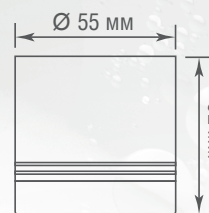

Donolux®

NEW

Серия

BARELL

Обновление в популярной серии накладных потолочных светильников серии Barell от Donolux!
Два новых светильника компактных размеров: D45xH58мм и D55xH62мм. Цвета: белый матовый и черный матовый. Светильники имеют степень влагозащиты IP44 и могут быть использованы для освещения помещений с повышенной влажностью.

DL18480R5W1B IP44

DL18481R8W1B IP44

DL18480R5W1B IP44

DL18481R8W1B IP44

ТЕХНИЧЕСКИЕ ХАРАКТЕРИСТИКИ

Артикул	Цвет	F*	Габаритные размеры, мм
DL18480R5W1B IP44	черный	420 Лм	D45xH58мм
DL18480R5W1W IP44	белый	420 Лм	D45xH58мм
DL18481R8W1B IP44	черный	640 Лм	D55xH62мм
DL18481R8W1W IP44	белый	640 Лм	D55xH62мм