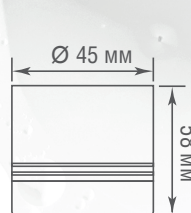

Donolux®

NEW

Серия

BARELL

Обновление в популярной серии накладных потолочных светильников серии Barell от Donolux!
Два новых светильника компактных размеров: D45xH58мм и D55xH62мм. Цвета: белый матовый и черный матовый. Светильники имеют степень влагозащиты IP44 и могут быть использованы для освещения помещений с повышенной влажностью.

DL18480R5W1B IP44

DL18481R8W1B IP44

DL18480R5W1B IP44

DL18481R8W1B IP44

ТЕХНИЧЕСКИЕ ХАРАКТЕРИСТИКИ

Артикул	Цвет	F*	Габаритные размеры, мм
DL18480R5W1B IP44	черный	420 Лм	D45xH58мм
DL18480R5W1W IP44	белый	420 Лм	D45xH58мм
DL18481R8W1B IP44	черный	640 Лм	D55xH62мм
DL18481R8W1W IP44	белый	640 Лм	D55xH62мм