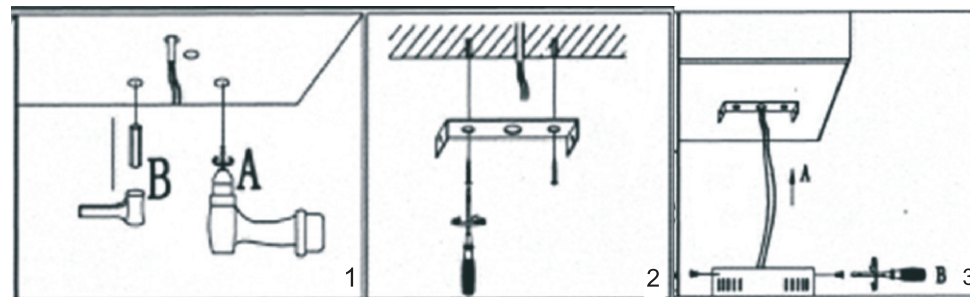

S111094RW1W780

ИНСТРУКЦИЯ ПО УСТАНОВКЕ

1. Перед началом монтажа отключить электричество. Просверлить в потолке отверстия для пластиковых дюбелей.
2. Вставить пластиковые дюбели в просверленные отверстия и привернуть с помощью саморезов крепежную планку.
- 3А. Соединить провода Вашей проводки с блоком питания светильника
- 3В. Установить светильник на крепежной планке.