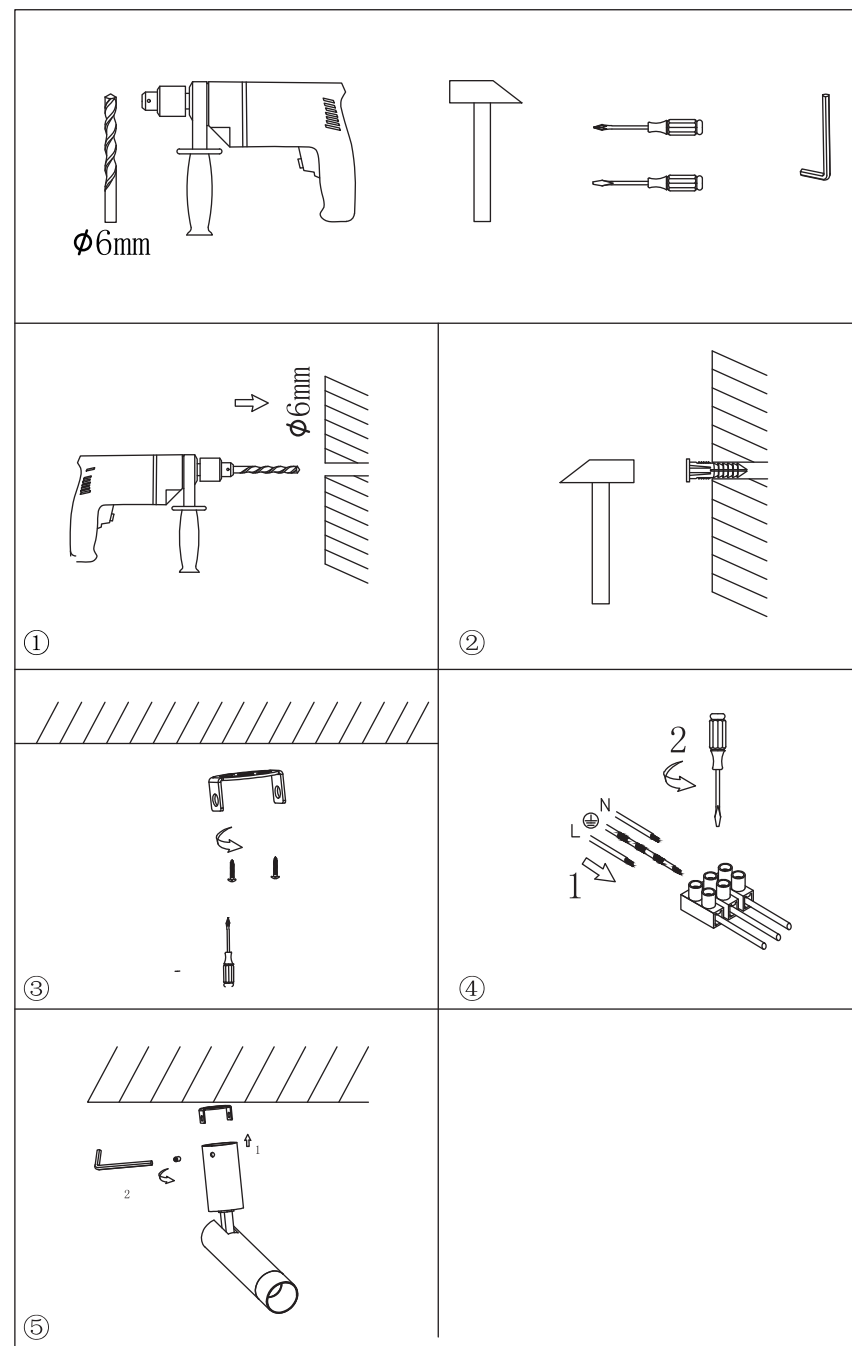

## LED светильник накладной поворотный

Серия: Hubble  
Напряжение: AC 220-240В  
Цвет: темная бронза  
Мощность: 5Вт  
Световой поток: 316Лм  
Цветовая температура: 3000К  
Угол рассеивания: 45°  
Индекс цветопередачи: Ra>90  
Степень защиты: IP20  
Габариты: D32xH135 мм  
Источник питания в комплекте  
Гарантия 2 года

## ИНСТРУКЦИЯ ПО УСТАНОВКЕ

1. Перед началом монтажа отключить электричество.  
Просверлить в потолке отверстия для пластиковых дюбелей.
2. Вставить пластиковые дюбели в просверленные отверстия.
3. Привернуть с помощью саморезов крепежную планку.
4. Соединить провода, идущие из светильника, с проводами Вашей проводки через клеммную колодку.
5. Установить светильник на крепежной планке.