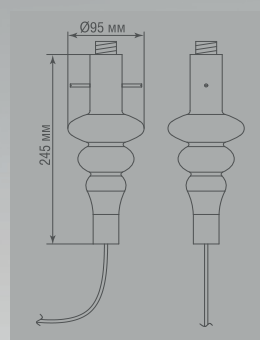

* лампа в комплект не входит.
* max. мощность лампы 40Вт.

DL20751W1BBClear

DL20751W1BBGrey

DL20751W1WBrClear

DL20751W1WBGrey

ТЕХНИЧЕСКИЕ ХАРАКТЕРИСТИКИ

Артикул	Цвет основания	Цвет стекла	Габаритные размеры, мм
DL20751W1BBClear	черный	прозрачный	D160xH170, трос 1200 мм, прозрачный провод 2000 мм
DL20751W1BBGrey	чёрный	дымчатый	D160xH170, трос 1200 мм, прозрачный провод 2000 мм
DL20751W1WBrClear	латунь	прозрачный	D160xH170, трос 1200 мм, прозрачный провод 2000 мм
DL20751W1WBGrey	черный	дымчатый	D160xH170, трос 1200 мм, прозрачный провод 2000 мм

* лампа в комплект не входит.
* max. мощность лампы 40Вт.

DL20751W1BBClear

DL20751W1BBGrey

DL20751W1WBrClear

DL20751W1WBGrey

ТЕХНИЧЕСКИЕ ХАРАКТЕРИСТИКИ

Артикул	Цвет основания	Цвет стекла	Габаритные размеры, мм
DL20751S2BBClear	черный	прозрачный	D160xH170, трос 1200 мм, прозрачный провод 2000 мм
DL20751S2BBGrey	чёрный	дымчатый	D160xH170, трос 1200 мм, прозрачный провод 2000 мм
DL20751S2WBrClear	латунь	прозрачный	D160xH170, трос 1200 мм, прозрачный провод 2000 мм
DL20751S2WBGrey	черный	дымчатый	D160xH170, трос 1200 мм, прозрачный провод 2000 мм

* лампа в комплект не входит.
* max. мощность лампы 40Вт.

DL20751W1BBClear

DL20751W1BBGrey

DL20751W1WBrClear

DL20751W1WBGrey

ТЕХНИЧЕСКИЕ ХАРАКТЕРИСТИКИ

Артикул	Цвет основания	Цвет стекла	Габаритные размеры, мм
DL20751S6BBClear	черный	прозрачный	D160xH170, трос 1200 мм, прозрачный провод 2000 мм
DL20751S6BBGrey	чёрный	дымчатый	D160xH170, трос 1200 мм, прозрачный провод 2000 мм
DL20751S6WBrClear	латунь	прозрачный	D160xH170, трос 1200 мм, прозрачный провод 2000 мм
DL20751S6WBGrey	черный	дымчатый	D160xH170, трос 1200 мм, прозрачный провод 2000 мм