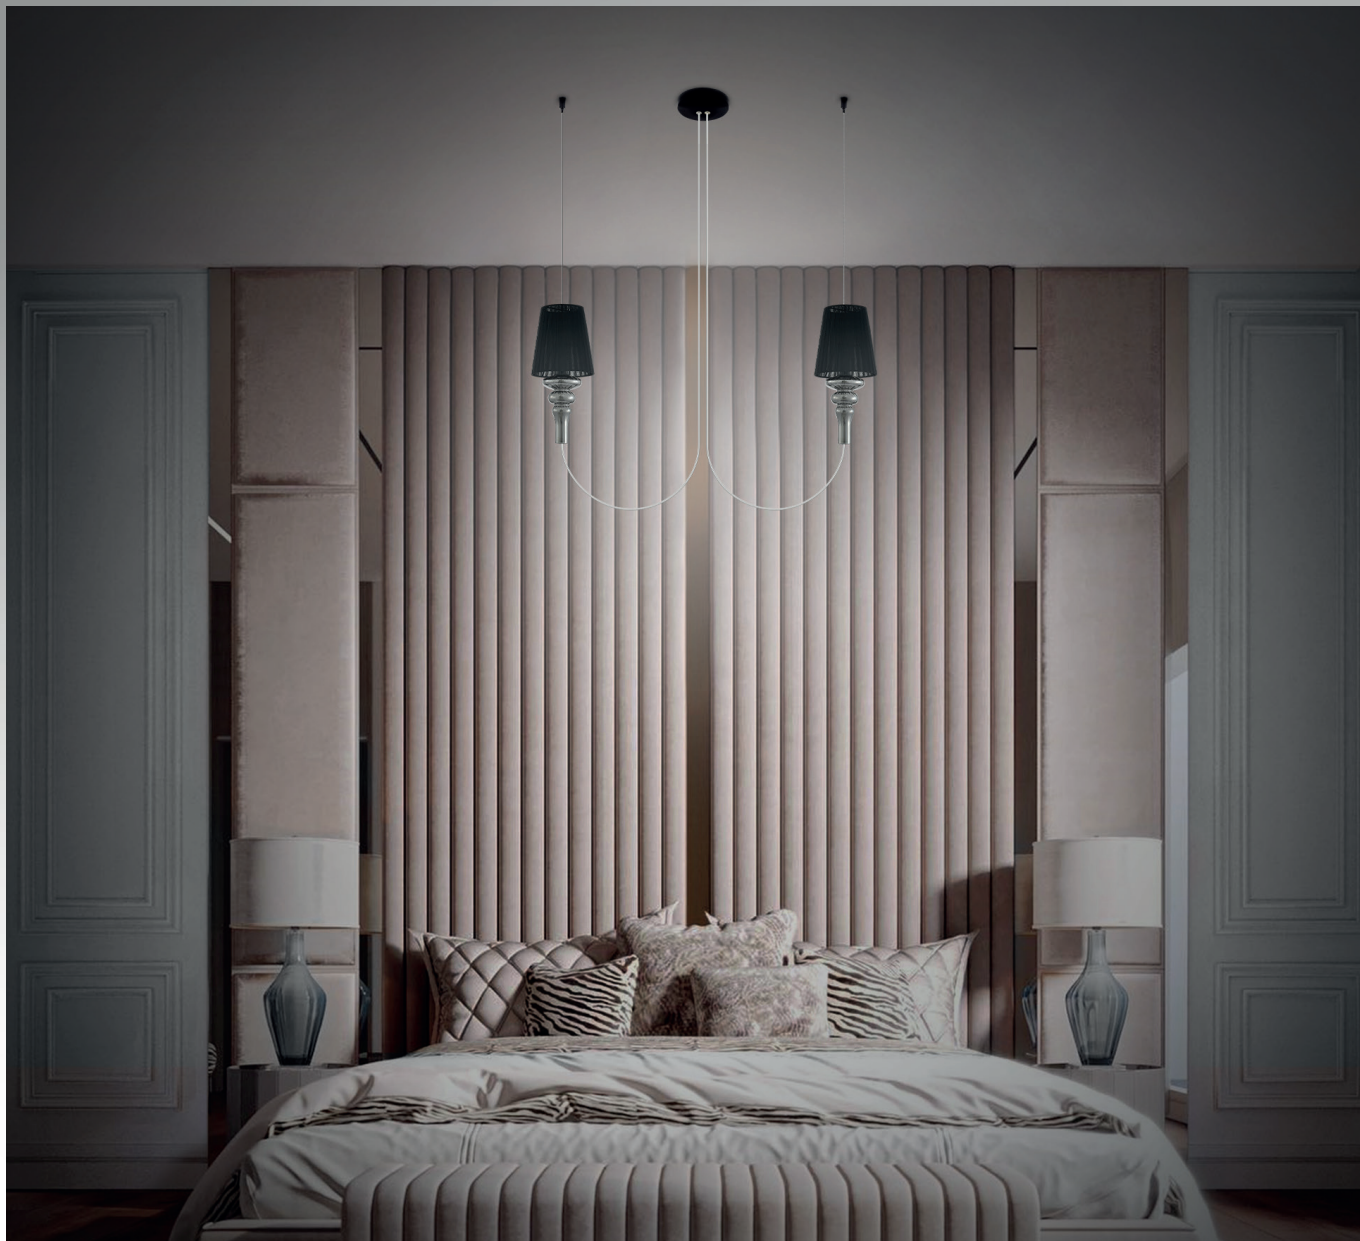

DL20751W1BBClear