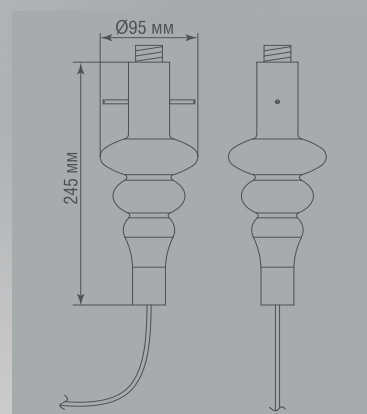

DL20751S1BBClear

DL20751S1BBGGrey

DL20751S1WBrClear

DL20751S1WBGrey

ТЕХНИЧЕСКИЕ ХАРАКТЕРИСТИКИ

Артикул	Цвет основания	Цвет стекла	Габаритные размеры, мм
DL20751S1BBClear	черный	прозрачный	D160xH170, трос 1200 мм, прозрачный провод 2000 мм
DL20751S1BBGGrey	чёрный	дымчатый	D160xH170, трос 1200 мм, прозрачный провод 2000 мм
DL20751S1WBrClear	латунь	прозрачный	D160xH170, трос 1200 мм, прозрачный провод 2000 мм
DL20751S1WBGrey	черный	дымчатый	D160xH170, трос 1200 мм, прозрачный провод 2000 мм

* лампа в комплект не входит.
* max. мощность лампы 40Вт.

DL20751W1BBClear

DL20751W1BBGrey

DL20751W1WBrClear

DL20751W1WBGrey

ТЕХНИЧЕСКИЕ ХАРАКТЕРИСТИКИ

Артикул	Цвет основания	Цвет стекла	Габаритные размеры, мм
DL20751W1BBClear	черный	прозрачный	D160xH170, трос 1200 мм, прозрачный провод 2000 мм
DL20751W1BBGrey	чёрный	дымчатый	D160xH170, трос 1200 мм, прозрачный провод 2000 мм
DL20751W1WBrClear	латунь	прозрачный	D160xH170, трос 1200 мм, прозрачный провод 2000 мм
DL20751W1WBGrey	черный	дымчатый	D160xH170, трос 1200 мм, прозрачный провод 2000 мм

* лампа в комплект не входит.
* max. мощность лампы 40Вт.

DL20751W1BBClear

DL20751W1BBGrey

DL20751W1WBrClear

DL20751W1WBGrey

ТЕХНИЧЕСКИЕ ХАРАКТЕРИСТИКИ

Артикул	Цвет основания	Цвет стекла	Габаритные размеры, мм
DL20751S2BBClear	черный	прозрачный	D160xH170, трос 1200 мм, прозрачный провод 2000 мм
DL20751S2BBGrey	чёрный	дымчатый	D160xH170, трос 1200 мм, прозрачный провод 2000 мм
DL20751S2WBrClear	латунь	прозрачный	D160xH170, трос 1200 мм, прозрачный провод 2000 мм
DL20751S2WBGrey	черный	дымчатый	D160xH170, трос 1200 мм, прозрачный провод 2000 мм