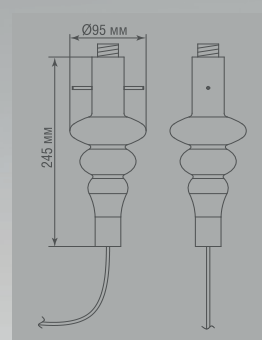

* лампа в комплект не входит.
* max. мощность лампы 40Вт.

DL20751W1BBClear

DL20751W1BBGrey

DL20751W1WBrClear

DL20751W1WBGrey

ТЕХНИЧЕСКИЕ ХАРАКТЕРИСТИКИ

Артикул	Цвет основания	Цвет стекла	Габаритные размеры, мм
DL20751S2BBClear	черный	прозрачный	D160xH170, трос 1200 мм, прозрачный провод 2000 мм
DL20751S2BBGrey	чёрный	дымчатый	D160xH170, трос 1200 мм, прозрачный провод 2000 мм
DL20751S2WBrClear	латунь	прозрачный	D160xH170, трос 1200 мм, прозрачный провод 2000 мм
DL20751S2WBGrey	черный	дымчатый	D160xH170, трос 1200 мм, прозрачный провод 2000 мм

* лампа в комплект не входит.
* max. мощность лампы 40Вт.

DL20751W1BBClear

DL20751W1BBGrey

DL20751W1WBrClear

DL20751W1WBGrey

ТЕХНИЧЕСКИЕ ХАРАКТЕРИСТИКИ

Артикул	Цвет основания	Цвет стекла	Габаритные размеры, мм
DL20751S6BBClear	черный	прозрачный	D160xH170, трос 1200 мм, прозрачный провод 2000 мм
DL20751S6BBGrey	чёрный	дымчатый	D160xH170, трос 1200 мм, прозрачный провод 2000 мм
DL20751S6WBrClear	латунь	прозрачный	D160xH170, трос 1200 мм, прозрачный провод 2000 мм
DL20751S6WBGrey	черный	дымчатый	D160xH170, трос 1200 мм, прозрачный провод 2000 мм