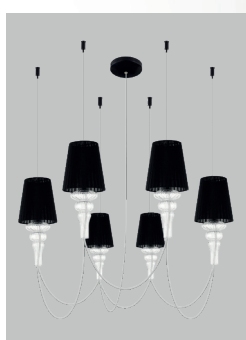

DL20751W1BBClear