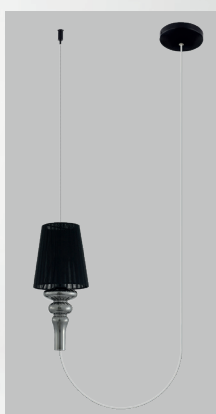

КОЛЛЕКЦИЯ СВЕТИЛЬНИКОВ CASCATA – ЭТО ЭЛЕГАНТНОСТЬ И ИЗЫСКАННОСТЬ В КАЖДОЙ ДЕТАЛИ.

Cascata – это оригинальная интерпретация классического стиля. Характеристики подвесных светильников позволяют устанавливать их на разной высоте, создавать композиции различной формы, дизайнер может самостоятельно придумать и воплотить конечную конфигурацию люстры. Идеально подходит для придания характера и уникальности любому помещению. Cascata представляет собой сочетание множества вариантов отделки. Она сочетает в себе варианты прозрачного и дымчатого выдувного стекла с абажурами из органзы классических цветов: белого и черного. Выбор вариантов арматуры: латунь либо черный, еще больше увеличивает возможные цветовые комбинации и эстетическое сочетание с мебелью и другими предметами интерьера. В коллекции Cascata есть различные варианты подвесных светильников, а также бра (подвесы с настенным креплением базы).

DL20751S1BBClear

DL20751S1BBGGrey

DL20751S1WBrClear

DL20751S1WBGrey

ТЕХНИЧЕСКИЕ ХАРАКТЕРИСТИКИ

Артикул	Цвет основания	Цвет стекла	Габаритные размеры, мм
DL20751S1BBClear	черный	прозрачный	D160xH170, трос 1200 мм, прозрачный провод 2000 мм
DL20751S1BBGGrey	чёрный	дымчатый	D160xH170, трос 1200 мм, прозрачный провод 2000 мм
DL20751S1WBrClear	латунь	прозрачный	D160xH170, трос 1200 мм, прозрачный провод 2000 мм
DL20751S1WBGrey	черный	дымчатый	D160xH170, трос 1200 мм, прозрачный провод 2000 мм

* лампа в комплект не входит.
* max. мощность лампы 40Вт.

DL20751W1BBClear

DL20751W1BBGrey

DL20751W1WBrClear

DL20751W1WBGrey

ТЕХНИЧЕСКИЕ ХАРАКТЕРИСТИКИ

Артикул	Цвет основания	Цвет стекла	Габаритные размеры, мм
DL20751W1BBClear	черный	прозрачный	D160xH170, трос 1200 мм, прозрачный провод 2000 мм
DL20751W1BBGrey	чёрный	дымчатый	D160xH170, трос 1200 мм, прозрачный провод 2000 мм
DL20751W1WBrClear	латунь	прозрачный	D160xH170, трос 1200 мм, прозрачный провод 2000 мм
DL20751W1WBGrey	черный	дымчатый	D160xH170, трос 1200 мм, прозрачный провод 2000 мм