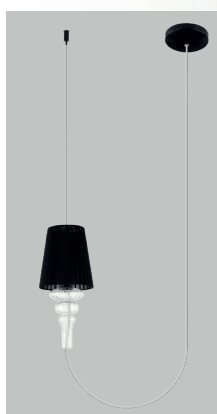

КОЛЛЕКЦИЯ СВЕТИЛЬНИКОВ CASCATA – ЭТО ЭЛЕГАНТНОСТЬ И ИЗЫСКАННОСТЬ В КАЖДОЙ ДЕТАЛИ.

Cascata – это оригинальная интерпретация классического стиля. Характеристики подвесных светильников позволяют устанавливать их на разной высоте, создавать композиции различной формы, дизайнер может самостоятельно придумать и воплотить конечную конфигурацию люстры. Идеально подходит для придания характера и уникальности любому помещению. Cascata представляет собой сочетание множества вариантов отделки. Она сочетает в себе варианты прозрачного и дымчатого выдувного стекла с абажурами из органзы классических цветов: белого и черного. Выбор вариантов арматуры: латунь либо черный, еще больше увеличивает возможные цветовые комбинации и эстетическое сочетание с мебелью и другими предметами интерьера. В коллекции Cascata есть различные варианты подвесных светильников, а также бра (подвесы с настенным креплением базы).

DL20751S1BBClear

DL20751S1BBGGrey

DL20751S1WBrClear

DL20751S1WBGrey

ТЕХНИЧЕСКИЕ ХАРАКТЕРИСТИКИ

Артикул	Цвет основания	Цвет стекла	Габаритные размеры, мм
DL20751S1BBClear	черный	прозрачный	D160xH170, трос 1200 мм, прозрачный провод 2000 мм
DL20751S1BBGGrey	чёрный	дымчатый	D160xH170, трос 1200 мм, прозрачный провод 2000 мм
DL20751S1WBrClear	латунь	прозрачный	D160xH170, трос 1200 мм, прозрачный провод 2000 мм
DL20751S1WBGrey	черный	дымчатый	D160xH170, трос 1200 мм, прозрачный провод 2000 мм

* лампа в комплект не входит.
* max. мощность лампы 40Вт.

DL20751W1BBClear

DL20751W1BBGrey

DL20751W1WBrClear

DL20751W1WBGrey

ТЕХНИЧЕСКИЕ ХАРАКТЕРИСТИКИ

Артикул	Цвет основания	Цвет стекла	Габаритные размеры, мм
DL20751W1BBClear	черный	прозрачный	D160xH170, трос 1200 мм, прозрачный провод 2000 мм
DL20751W1BBGrey	чёрный	дымчатый	D160xH170, трос 1200 мм, прозрачный провод 2000 мм
DL20751W1WBrClear	латунь	прозрачный	D160xH170, трос 1200 мм, прозрачный провод 2000 мм
DL20751W1WBGrey	черный	дымчатый	D160xH170, трос 1200 мм, прозрачный провод 2000 мм