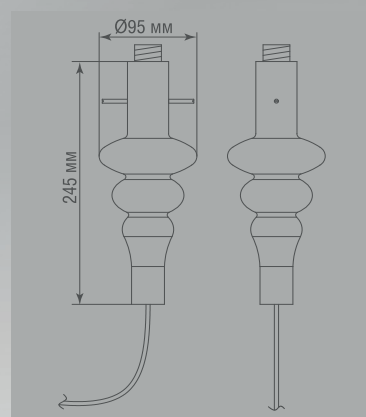

DL20751S1BBClear

DL20751S1BBGGrey

DL20751S1WBrClear

DL20751S1WBGrey

ТЕХНИЧЕСКИЕ ХАРАКТЕРИСТИКИ

Артикул	Цвет основания	Цвет стекла	Габаритные размеры, мм
DL20751S1BBClear	черный	прозрачный	D160xH170, трос 1200 мм, прозрачный провод 2000 мм
DL20751S1BBGGrey	чёрный	дымчатый	D160xH170, трос 1200 мм, прозрачный провод 2000 мм
DL20751S1WBrClear	латунь	прозрачный	D160xH170, трос 1200 мм, прозрачный провод 2000 мм
DL20751S1WBGrey	черный	дымчатый	D160xH170, трос 1200 мм, прозрачный провод 2000 мм

* лампа в комплект не входит.
* max. мощность лампы 40Вт.

DL20751W1BBClear

DL20751W1BBGrey

DL20751W1WBrClear

DL20751W1WBGrey

ТЕХНИЧЕСКИЕ ХАРАКТЕРИСТИКИ

Артикул	Цвет основания	Цвет стекла	Габаритные размеры, мм
DL20751W1BBClear	черный	прозрачный	D160xH170, трос 1200 мм, прозрачный провод 2000 мм
DL20751W1BBGrey	чёрный	дымчатый	D160xH170, трос 1200 мм, прозрачный провод 2000 мм
DL20751W1WBrClear	латунь	прозрачный	D160xH170, трос 1200 мм, прозрачный провод 2000 мм
DL20751W1WBGrey	черный	дымчатый	D160xH170, трос 1200 мм, прозрачный провод 2000 мм

* лампа в комплект не входит.
* max. мощность лампы 40Вт.

DL20751W1BBClear

DL20751W1BBGrey

DL20751W1WBrClear

DL20751W1WBGrey

ТЕХНИЧЕСКИЕ ХАРАКТЕРИСТИКИ

Артикул	Цвет основания	Цвет стекла	Габаритные размеры, мм
DL20751S2BBClear	черный	прозрачный	D160xH170, трос 1200 мм, прозрачный провод 2000 мм
DL20751S2BBGrey	чёрный	дымчатый	D160xH170, трос 1200 мм, прозрачный провод 2000 мм
DL20751S2WBrClear	латунь	прозрачный	D160xH170, трос 1200 мм, прозрачный провод 2000 мм
DL20751S2WBGrey	черный	дымчатый	D160xH170, трос 1200 мм, прозрачный провод 2000 мм