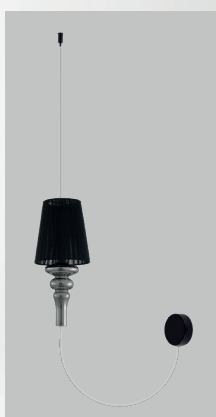

КОЛЛЕКЦИЯ СВЕТИЛЬНИКОВ CASCATA – ЭТО ЭЛЕГАНТНОСТЬ И ИЗЫСКАННОСТЬ В КАЖДОЙ ДЕТАЛИ.

Cascata – это оригинальная интерпретация классического стиля. Характеристики подвесных светильников позволяют устанавливать их на разной высоте, создавать композиции различной формы, дизайнер может самостоятельно придумать и воплотить конечную конфигурацию люстры. Идеально подходит для придания характера и уникальности любому помещению. Cascata представляет собой сочетание множества вариантов отделки. Она сочетает в себе варианты прозрачного и дымчатого выдувного стекла с абажурами из органзы классических цветов: белого и черного. Выбор вариантов арматуры: латунь либо черный, еще больше увеличивает возможные цветовые комбинации и эстетическое сочетание с мебелью и другими предметами интерьера. В коллекции Cascata есть различные варианты подвесных светильников, а также бра (подвесы с настенным креплением базы).

DL20751S1BBClear

DL20751S1BBGGrey

DL20751S1WBrClear

DL20751S1WBGrey

ТЕХНИЧЕСКИЕ ХАРАКТЕРИСТИКИ

Артикул	Цвет основания	Цвет стекла	Габаритные размеры, мм
DL20751S1BBClear	черный	прозрачный	D160xH170, трос 1200 мм, прозрачный провод 2000 мм
DL20751S1BBGGrey	чёрный	дымчатый	D160xH170, трос 1200 мм, прозрачный провод 2000 мм
DL20751S1WBrClear	латунь	прозрачный	D160xH170, трос 1200 мм, прозрачный провод 2000 мм
DL20751S1WBGrey	черный	дымчатый	D160xH170, трос 1200 мм, прозрачный провод 2000 мм

* лампа в комплект не входит.
* max. мощность лампы 40Вт.

DL20751W1BBClear

DL20751W1BBGrey

DL20751W1WBrClear

DL20751W1WBGrey

ТЕХНИЧЕСКИЕ ХАРАКТЕРИСТИКИ

Артикул	Цвет основания	Цвет стекла	Габаритные размеры, мм
DL20751W1BBClear	черный	прозрачный	D160xH170, трос 1200 мм, прозрачный провод 2000 мм
DL20751W1BBGrey	чёрный	дымчатый	D160xH170, трос 1200 мм, прозрачный провод 2000 мм
DL20751W1WBrClear	латунь	прозрачный	D160xH170, трос 1200 мм, прозрачный провод 2000 мм
DL20751W1WBGrey	черный	дымчатый	D160xH170, трос 1200 мм, прозрачный провод 2000 мм