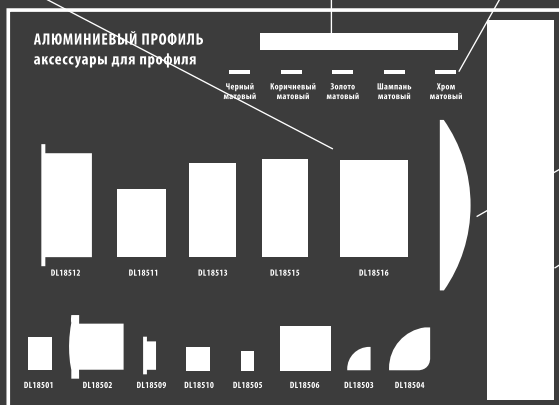

пульт управления светильником Tunable White. Светильник Tunable White управляется с пульта. Пульт работает от 2х батареек AAA.

образец системы Tunable White** – возможность плавного управления цветовой температурой и световым потоком

новые артикулы профиля – геометрия нового профиля DONOLUX® рассчитана для условий повышенной теплоотдачи, что позволяет светодиодам работать в комфортном режиме.

*Анодирование – это покрытие, наносимое на поверхность алюминиевого профиля. Придает не только благородный внешний вид профилю, но и защищает алюминий от коррозии и продлевает срок службы корпуса светильника до 30 лет. Анодированный алюминий хорошо отражает свет и не создает потерь освещенности.

** Tunable White – адаптивный белый – это система плавного управления цветовой температурой и интенсивностью светового потока, дает возможность цветность света от теплого до холодного, а мощность – от приглушенного до яркого. Светодиодные светильники с системой адаптивного белого света, другое распространенное название «биодинамические светильники» – это возможность создать оптимальное освещение для одного помещения на разные случаи.